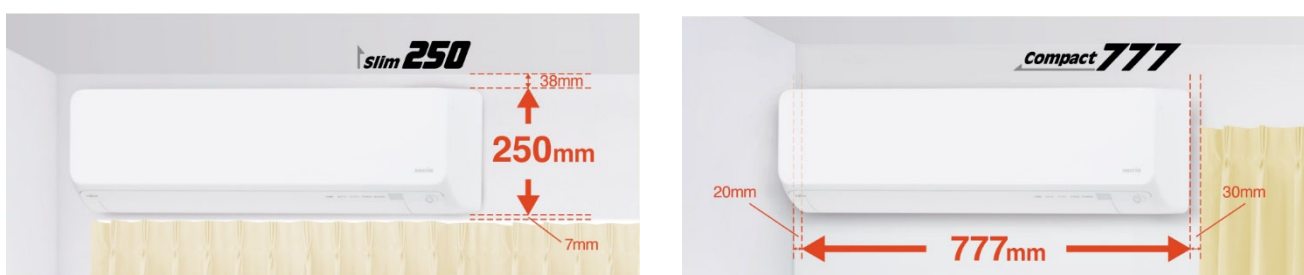

### 2. ロング&ワイド気流でコンパクトな室内機でも部屋中快適

DN シリーズは、これまで設置が難しかった狭いスペースへの取り付けを可能にする高さ 250mm、横幅 777mm のコンパクトな室内機でありながら、暖かい風は最大 10m 先まで届き、さらに左右 170 度<sup>※4</sup>まで広がるロング&ワイド気流で、部屋中快適を実現します。

※4 左右に暖気がいきわたる最大の範囲

カーテンレールのある狭いスペースでも設置可能な高さ 250mm、横幅 777mm のコンパクトサイズ