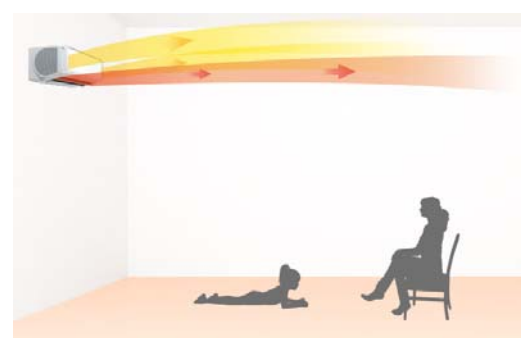

### 1) 暖房時：「標準」モードと「床暖房併用」モード

「デュアルブラスター」を斜め下に向けて、室温気流で暖気を部屋全体に広げ、足元からしっかり暖める「標準」モードを搭載しました。

また、設定温度到達後、「デュアルブラスター」を水平に向けて、室温気流が暖房気流を引き上げながら、ゆったりとした空気の流れを創り出す「床暖房併用」モードを搭載しました。暖気と混合されたゆるやかな気流が部屋の中を循環し、部屋全体でやさらかな暖かさが得られます。床暖房やホットカーペットなどを併用する場合や、風を感じにくい、より快適な暖房空間を創るなど、多様なニーズにあった暖房機能を搭載しました。

使う人の好みや生活シーンに応じたモードの選択を可能としました。

「標準」モード  
部屋が暖まり、温風が弱まった後も「デュアルブラスター」の気流で暖気を押し広げ足元からしっかり暖めます。

「床暖房併用」モード  
床暖房やカーペット等、補助暖房の併用時に足元が暖まっている場合は、気流を水平方向に向けて、ゆったりとした気流で部屋全体を暖める運転を行います。風が当たることが気になりにがちなおやすみ前にもおすすめです。

### 2) 冷房時：緩やかな空気の流れで快適な涼感

「デュアルブラスター」を水平に向けて、室温気流が冷房気流を引き上げながら、ゆったりとした空気の流れを創り出す「標準」モードを搭載しました。冷気と混合されたゆるやかな気流が部屋の中を循環し、エアコン付近にいる人も、遠くにいる人もやさらかな涼感が得られます。

「涼感プラス」モードは、斜め下に向けた「デュアルブラスター」の室温気流で、より涼感が高まります。