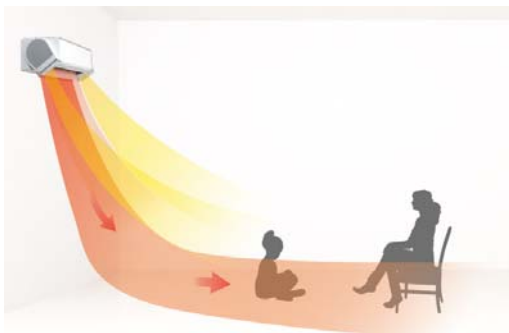

使う人の好みや生活シーンで選べる4つのモードを搭載

「ノクリア」XSシリーズは、「ノクリア」Xシリーズで好評の「デュアルブラスター」を搭載し、暖房・冷房時それぞれの「標準」モードと「床暖房併用」モード、「涼感プラス™」モードにより、使う人の好みや生活シーンで4つのモードからの選択が可能です。これにより、最上位機種と同等の快適性を実現しました。

1) 暖房時：「標準」モードと「床暖房併用」モード

「デュアルブラスター」を斜め下に向けて、室温気流で暖気を部屋全体に広げ、足元からしっかり暖める「標準」モードを搭載しました。

また、設定温度到達後、「デュアルブラスター」を水平に向けて、室温気流が暖房気流を引き上げながら、ゆったりとした空気の流れを創り出す「床暖房併用」モードを搭載しました。暖気と混合されたゆるやかな気流が部屋の中を循環し、部屋全体でやさらかな暖かさが得られます。床暖房やホットカーペットなどを併用する場合や、風を感じにくい、より快適な暖房空間を創るなど、多様なニーズにあった暖房機能を搭載しました。

使う人の好みや生活シーンに応じたモードの選択を可能としました。

「標準」モード
部屋が暖まり、温風が弱まった後も「デュアルブラスター」の気流で暖気を押し広げ足元からしっかり暖めます。