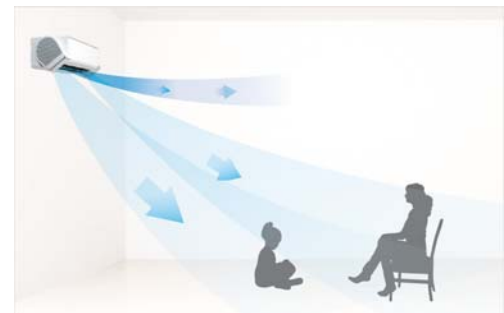

### 1) 暖房時：「標準」モードと「床暖房併用」モード

「デュアルブラスター」を斜め下に向けて、室温気流で暖気を部屋全体に広げ、足元からしっかり暖める「標準」モードを搭載しました。

また、設定温度到達後、「デュアルブラスター」を水平に向けて、室温気流が暖房気流を引き上げながら、ゆったりとした空気の流れを創り出す「床暖房併用」モードを搭載しました。暖気と混合されたゆるやかな気流が部屋の中を循環し、部屋全体でやさらかな暖かさが得られます。床暖房やホットカーペットなどを併用する場合や、風を感じにくい、より快適な暖房空間を創るなど、多様なニーズにあった暖房機能を搭載しました。

使う人の好みや生活シーンに応じたモードの選択を可能としました。

「標準」モード  
部屋が暖まり、温風が弱まった後も「デュアルブラスター」の気流で暖気を押し広げ足元からしっかり暖めます。

「床暖房併用」モード  
床暖房やカーペット等、補助暖房の併用時に足元が暖まっている場合は、気流を水平方向に向けて、ゆったりとした気流で部屋全体を暖める運転を行います。風が当たることが気になりにがちなおやすみ前にもおすすめです。

### 2) 冷房時：緩やかな空気の流れで快適な涼感

「デュアルブラスター」を水平に向けて、室温気流が冷房気流を引き上げながら、ゆったりとした空気の流れを創り出す「標準」モードを搭載しました。冷気と混合されたゆるやかな気流が部屋の中を循環し、エアコン付近にいる人も、遠くにいる人もやさらかな涼感が得られます。

「涼感プラス」モードは、斜め下に向けた「デュアルブラスター」の室温気流で、より涼感が高まります。

「標準」モード  
部屋が設定温度到達後、「デュアルブラスター」の気流を水平に向けて冷房気流を引き上げるので、遠くの人でも涼しく、近くの人にはよりやさしい涼感が得られます。

「涼感プラス」モード  
部屋が設定温度になった後も「デュアルブラスター」が室温の風を斜め下に吹き出すことで、設定温度が控えめでも涼しさを感じることができます。